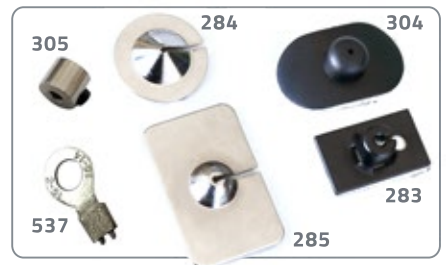

ASR76R

Dimensões: \varnothing 76X28mm
Material: ABS
Cor: Preto
Diâmetro: 2,5mm
Comprimento: 140cm
OBS: Pode ser fornecido com Função de Parada ao longo do curso

ASR64Q

Dimensões: 64X64X18mm
Material: ABS
Cor: Preto
Diâmetro: 0.9mm
Comprimento: 155cm

ASR25R

Dimensões: \varnothing 25mmX8,5mm
Material: ABS
Cor: Preto
Diâmetro: 0.45mm
Comprimento: 50cm

PONTAIRAS

Em dimensões e formatos variados.
Material: Metal ou plástico
Consulte!
OBS: vendidas separadamente