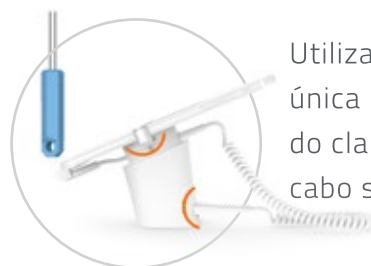

AS707HST PARA TABLETS

Afixe o cadeado no móvel com parafuso

Utilização de chave única para fixação do clamp e do cabo sensor.

- O alarme soa quando o cabo do carregador é removido ou rompido;
- Possível colocar parafusos fixando a base;
- Bivolt: 110-220V

Componentes e Acessórios