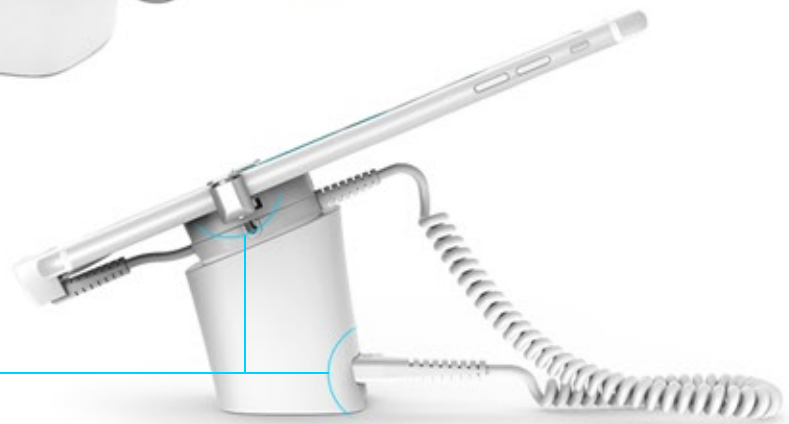

Cadeado Eletrônico para Tablets **AS105T**

Sistema de Fixação do Tablet mecânica de 02 pontos (Clamp) e adesivo (3M);

Cabos de carregamento com os seguintes tipos de Conexão: Micro USB, Tipo C e Lightning (iPhone);

Utilização da mesma chave para fixação do clamp e do cabo sensor;

É possível incluir acessório ou outro produto para compartilhamento do alarme.

Use o AS105 também para exposição de smartphones.

- O alarme soa quando o cabo do carregador é removido ou rompido;
- Possível colocar parafusos fixando a base;
- Bivolt: 110-220V

Componentes e Acessórios

Stand

Clamp ajustável

Cabo sensor

Fonte

Adesivos

Chave