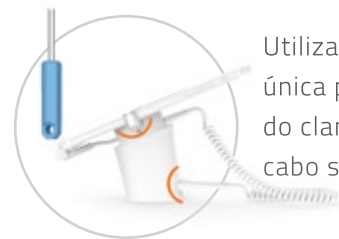

Cadeado Eletrônico para Smartphones e Tablets

AS105 e AS106

Sistema de Fixação do Celular mecânica de 02 pontos (Clamp) e adesivo (3M);

Cabos de carregamento com os seguintes tipos de Conexão (celulares): Micro USB, Tipo C e Lightning (iPhone);

AS105

Base com altura de 70mm

AS106

Base com altura de 120mm

É possível incluir acessório ou outro produto para compartilhamento do alarme.

Use também para exposição de tablets.

Utilização de chave única para fixação do clamp e do cabo sensor.

- O alarme soa quando o cabo do carregador é removido ou rompido;
- Possível colocar parafusos fixando a base;
- Bivolt: 110-220V

Componentes e Acessórios

Stand

Clamp ajustável

Cabo sensor

Fonte

Adesivos

Chave